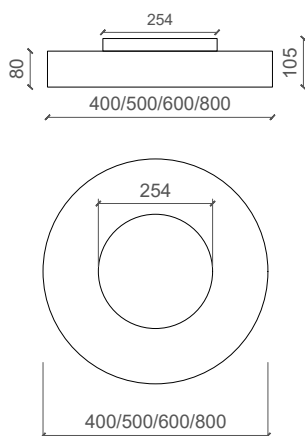

LIGALICHT

ELENA XS 500

Deckenleuchte

Die LED Deckenleuchte ELENA XS ist in verschiedenen Durchmesser erhältlich. Sie ist sowohl für den Privat- wie auch für den Objektbereich geeignet. Die Textilschirme ermöglichen die gewünschten Akzente in der Innenarchitektur.

Das Modell ELENA XS überzeugt durch ihre elegante Bauform und die hohe Lichtleistung mit homogenem und blendfreiem Licht.

Masse

Ø: 500mm | H: 80mm + 25mm

Leuchtentyp

LED Deckenleuchte

Bestückung

LED 25.9W 2700/3000°K, 4'070lm, Ra>90

Lampen	LED	Gewicht	4kg
Farbtemperatur	2700 oder 3000°K	Dimmung	DALI/PUSH Casambi (Optional)
Leuchten- Lichtausbeute	157lm/W	Lebensdauer	50'000h
Farbwiedergabeindex Ra	>90	Schutzart	IP20
Leistung	25.9W	Design	LIGALICHT