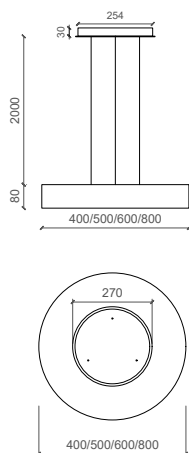

Das Modell ELENA XS überzeugt durch ihre elegante Bauform und die hohe Lichtleistung mit homogenem und blendfreiem Licht.

Masse

Ø: 800mm | H: 80mm

Abhängung 3x L: 2'000mm

Leuchtentyp

LED Pendelleuchte

Bestückung

LED 59W 2700/3000°K, 9'265lm, Ra>90

Spezifikationen

Materialisierung: Schirm Textil, Baldachin weiss RAL9016 oder schwarz RAL9005

Diffusor Acrylglas opal, Polycarbonat weiss oder Acrylglas mikrop Prismatisch

Spezifikationen: Energieeffizienzklasse A+

Netzteil integriert dimmbar DALI/PUSH

Lampen	LED	Gewicht	9.3kg
Farbtemperatur	2700 oder 3000°K	Dimmung	DALI/PUSH Casambi (Optional)
Leuchten- Lichtausbeute	157lm/W	Lebensdauer	50'000h
Farbwiedergabeindex Ra	>90	Schutzart	IP20
Leistung	59W	Design	LIGALICHT