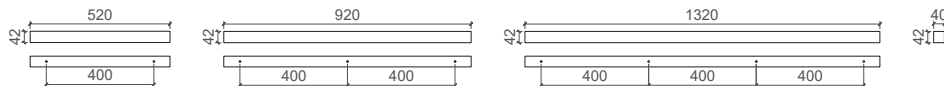

Farbcode Baldachin (_):

A = Alu natur eloxiert | S = schwarz eloxiert | W = weiss RAL 9010

Baldachin lang (inkl. Netzteil)

Artikelnummer	Beschreibung	Preis exkl. MwSt.	Preis inkl. MwSt
LIGA.BALD.2P520_DY	2er Baldachin lang, L: 520mm / B: 40mm / H: 42mm	CHF 753.00	CHF 814.00
LIGA.BALD.3P920_DY	3er Baldachin lang, L: 920mm / B: 40mm / H: 42mm	CHF 864.00	CHF 934.00
LIGA.BALD.4P1320_DY	4er Baldachin lang, L: 1320mm / B: 40mm / H: 42mm	CHF 1179.45	CHF 1275.00

Farbcode Baldachin (_):

A = Alu natur eloxiert | W = weiss RAL 9010

Baldachin rechteckig (inkl. Netzteil)

Artikelnummer	Beschreibung	Preis exkl. MwSt.	Preis inkl. MwSt
LIGA.BALD.9P1200WDY	9er Baldachin, L: 1200mm / B: 400mm / H: 40mm	CHF 2897.30	CHF 3132.00
LIGA.BALD.12P1200WDY	12er Baldachin, L: 1200mm / B: 400mm / H: 40mm	CHF 3454.20	CHF 3734.00
LIGA.BALD.12P1600WDY	12er Baldachin, L: 1600mm / B: 400mm / H: 40mm	CHF 3575.40	CHF 3865.00
LIGA.BALD.15P1600WDY	15er Baldachin, L: 1600mm / B: 400mm / H: 40mm	CHF 4039.80	CHF 4367.00