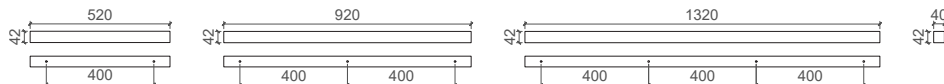

Baldachin lang (inkl. Netzteil)

Artikelnummer	Beschreibung	Preis exkl. MwSt.	Preis inkl. MwSt
LIGA.BALD.2P520_DY	2er Baldachin lang, L: 520mm / B: 40mm / H: 42mm	CHF 753.00	CHF 814.00
LIGA.BALD.3P920_DY	3er Baldachin lang, L: 920mm / B: 40mm / H: 42mm	CHF 864.00	CHF 934.00
LIGA.BALD.4P1320_DY	4er Baldachin lang, L: 1320mm / B: 40mm / H: 42mm	CHF 1179.45	CHF 1275.00

Farbcode Baldachin (_):

A = Alu natur eloxiert | W = weiss RAL 9010

Baldachin rechteckig (inkl. Netzteil)

Artikelnummer	Beschreibung	Preis exkl. MwSt.	Preis inkl. MwSt
LIGA.BALD.9P1200WDY	9er Baldachin, L: 1200mm / B: 400mm / H: 40mm	CHF 2897.30	CHF 3132.00
LIGA.BALD.12P1200WDY	12er Baldachin, L: 1200mm / B: 400mm / H: 40mm	CHF 3454.20	CHF 3734.00
LIGA.BALD.12P1600WDY	12er Baldachin, L: 1600mm / B: 400mm / H: 40mm	CHF 3575.40	CHF 3865.00
LIGA.BALD.15P1600WDY	15er Baldachin, L: 1600mm / B: 400mm / H: 40mm	CHF 4039.80	CHF 4367.00

Farbcode Baldachin (W):

W = weiss RAL 9010