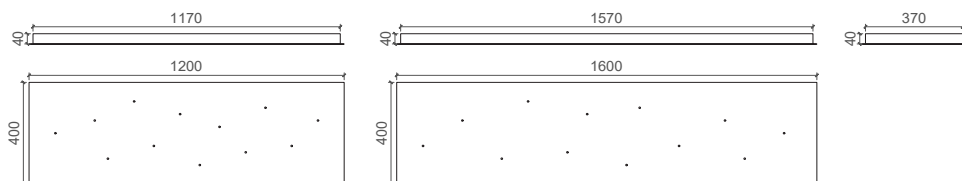

Zubehör (optional)

Artikelnummer	Beschreibung	Preis exkl. MwSt.	Preis inkl. MwSt
LIGA.AIR.M.2.BT.CC	Master Platine LIGAAIR CASAMBI Regulierung 2KCC	CHF 195.20	CHF 211.00