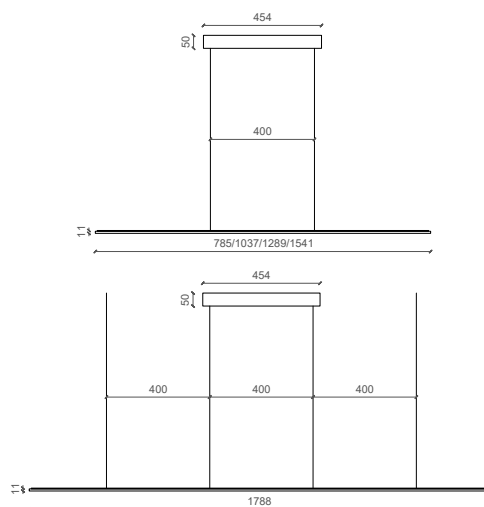

SPI

Pendelleuchte LIGAAIR CASAMBI

Lampen	LED
Farbtemperatur	2700°K oder 2700-5700°K
Farbwiedergabeindex Ra	>90
Dimmung	LIGAAIR CASAMBI

Spezifikationen

Materialisierung: Diffusor Acrylglas matt,
Gestänge und Baldachin in Alu natur eloxiert oder schwarz eloxiert
Abhängung L: 2000mm

Pendelleuchte 2700° Kelvin

Artikelnummer	Watt	Lumen	Kelvin	Preis exkl. MwSt.	Preis inkl. MwSt
LIGA.SPI.XS.A.AIR	18W	1950lm	2700°K	CHF 1569.85	CHF 1697.00
LIGA.SPI.XS.S.AIR	18W	1950lm	2700°K	CHF 1699.35	CHF 1837.00
LIGA.SPI.S.A.AIR	24W	2600lm	2700°K	CHF 1699.35	CHF 1837.00
LIGA.SPI.S.S.AIR	24W	2600lm	2700°K	CHF 1792.80	CHF 1938.00
LIGA.SPI.M.A.AIR	30W	3250lm	2700°K	CHF 1811.30	CHF 1958.00
LIGA.SPI.M.S.AIR	30W	3250lm	2700°K	CHF 1848.30	CHF 1998.00
LIGA.SPI.L.A.AIR	36W	3900lm	2700°K	CHF 2219.25	CHF 2399.00
LIGA.SPI.L.S.AIR	36W	3900lm	2700°K	CHF 2312.65	CHF 2500.00
LIGA.SPI.XL.A.AIR	42W	4550lm	2700°K	CHF 2554.12	CHF 2761.00
LIGA.SPI.XL.S.AIR	42W	4550lm	2700°K	CHF 2646.60	CHF 2861.00

Grösse:

XS = 785mm | S = 1037mm | M = 1289mm | L = 1541mm | XL = 1793mm

Farbcode:

A = Alu natur eloxiert | S = schwarz eloxiert

Pendelleuchte DYN 2700-5700° Kelvin

Artikelnummer	Watt	Lumen	Kelvin	Preis exkl. MwSt.	Preis inkl. MwSt
LIGA.SPI.XS.A.DY.AIR	18W	1950lm	2700-5700°K	CHF 1848.30	CHF 1998.00
LIGA.SPI.XS.S.DY.AIR	18W	1950lm	2700-5700°K	CHF 1940.80	CHF 2098.00
LIGA.SPI.S.A.DY.AIR	24W	2600lm	2700-5700°K	CHF 2034.25	CHF 2199.00
LIGA.SPI.S.S.DY.AIR	24W	2600lm	2700-5700°K	CHF 2126.75	CHF 2299.00
LIGA.SPI.M.A.DY.AIR	30W	3250lm	2700-5700°K	CHF 2312.65	CHF 2500.00
LIGA.SPI.M.S.DY.AIR	30W	3250lm	2700-5700°K	CHF 2591.10	CHF 2801.00
LIGA.SPI.L.A.DY.AIR	36W	3900lm	2700-5700°K	CHF 2497.70	CHF 2700.00
LIGA.SPI.L.S.DY.AIR	36W	3900lm	2700-5700°K	CHF 2591.10	CHF 2801.00
LIGA.SPI.XL.A.DY.AIR	42W	4550lm	2700-5700°K	CHF 2777.05	CHF 3002.00
LIGA.SPI.XL.S.DY.AIR	42W	4550lm	2700-5700°K	CHF 2962.05	CHF 3202.00

Grösse:

XS = 785mm | S = 1037mm | M = 1289mm | L = 1541mm | XL = 1793mm

Farbcode:

A = Alu natur eloxiert | S = schwarz eloxiert