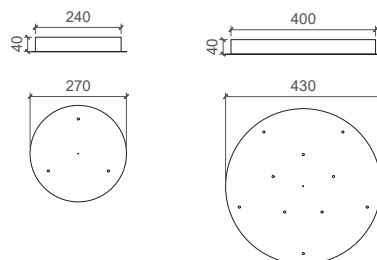

ARY

Mehrfachpendelleuchte 2700° Kelvin

Baldachin rund (inkl. Netzteil)

Artikelnummer	Beschreibung	Preis exkl. MwSt.	Preis inkl. MwSt
LIGA.BALD.3P.270._	3er Baldachin rund, Ø: 270mm / H: 40mm	CHF 975.00	CHF 1054.00
LIGA.BALD.5P.270._	5er Baldachin rund, Ø: 270mm / H: 40mm	CHF 1022.20	CHF 1105.00
LIGA.BALD.7P.430._	7er Baldachin rund, Ø: 430mm / H: 40mm	CHF 1662.35	CHF 1797.00
LIGA.BALD.10P.430._	10er Baldachin rund, Ø: 430mm / H: 40mm	CHF 2052.75	CHF 2219.00
LIGA.BALD.15P.430._	15er Baldachin rund, Ø: 430mm / H: 40mm	CHF 2460.70	CHF 2660.00

Farbcode Baldachin (_):

A = Alu natur eloxiert | S = schwarz eloxiert | W = weiss RAL 9010