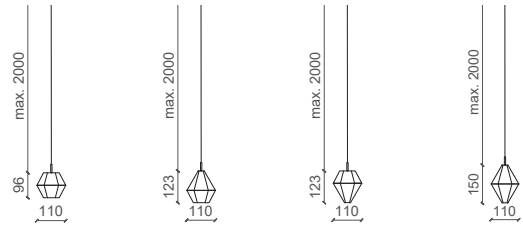

ARY

Mehrfachpendelleuchte 2700° Kelvin

Lampen	LED
Farbtemperatur	2700°K
Farbwiedergabeindex Ra	>90
Dimmung	DALI oder LIGAAIR CASAMBI (optional)

Spezifikationen

Materialisierung: Glas
Abhängung L: 2000mm
Netzteil und Regeleinheit in Baldachin integriert