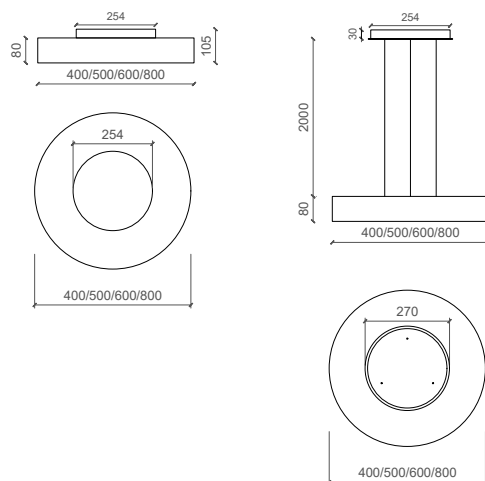

ELENA XS

Deckenleuchte | Pendelleuchte

Lampen	LED
Farbtemperatur	2700 oder 3000°K
Farbwiedergabeindex Ra	>90
Dimmung	DALI/PUSH oder LIGAAIR CASAMBI (optional)

Spezifikationen

Materialisierung: Schirm Textil Baumwolle, Baldachin Alu weiss oder schwarz, Diffusor Polycarbonat weiss oder Acrylglas mikroprismatisch (optional)

Netzteil integriert, dimmbar DALI/PUSH

Deckenleuchte

Artikelnummer	Watt	Lumen	Kelvin	Preis exkl. MwSt.	Preis inkl. MwSt
LIGA.ELENA.XS.D.400	21.9W	3360lm	2700 / 3000°K	CHF 919.50	CHF 994.00
LIGA.ELENA.XS.D.500	25.9W	4070lm	2700 / 3000°K	CHF 1086.95	CHF 1175.00
LIGA.ELENA.XS.D.600	39.6W	6010lm	2700 / 3000°K	CHF 1291.40	CHF 1396.00
LIGA.ELENA.XS.D.800	59W	9265lm	2700 / 3000°K	CHF 1885.30	CHF 2038.00

Pendelleuchte

Artikelnummer	Watt	Lumen	Kelvin	Preis exkl. MwSt.	Preis inkl. MwSt
LIGA.ELENA.XS.P.400_	21.9W	3360lm	2700 / 3000°K	CHF 975.00	CHF 1054.00
LIGA.ELENA.XS.P.500_	25.9W	4070lm	2700 / 3000°K	CHF 1142.45	CHF 1235.00
LIGA.ELENA.XS.P.600_	39.6W	6010lm	2700 / 3000°K	CHF 1346.90	CHF 1456.00
LIGA.ELENA.XS.P.800_	59W	9265lm	2700 / 3000°K	CHF 1940.80	CHF 2098.00

Farbcode Baldachin (_):

W = weiss RAL 9016 | S = schwarz RAL 9005

Zubehör (optional)

Artikelnummer	Beschreibung	Preis exkl. MwSt.	Preis inkl. MwSt
LIGA.AIR.ELENA.XS	LIGAAIR CASAMBI Modul zu ELENA XS (integriert)	CHF 121.20	CHF 131.00
LIGA.MP.PRISM.400	Abdeckung Acrylglas mikroprismatisch, Ø: 400mm	CHF 70.30	CHF 76.00
LIGA.MP.PRISM.500	Abdeckung Acrylglas mikroprismatisch, Ø: 500mm	CHF 84.20	CHF 91.00
LIGA.MP.PRISM.600	Abdeckung Acrylglas mikroprismatisch, Ø: 600mm	CHF 102.70	CHF 111.00
LIGA.MP.PRISM.800	Abdeckung Acrylglas mikroprismatisch, Ø: 800mm	CHF 144.30	CHF 156.00
LIGA.ELENA.AB.SO.4m	Sonderlänge Abhängung 4m	CHF 107.30	CHF 116.00
LIGA.ELENA.MP400.500	Spez. Höhe Schirm pro 10mm, Ø: 400/500mm	CHF 11.10	CHF 12.00
LIGA.ELENA.MP600.800	Spez. Höhe Schirm pro 10mm, Ø: 600/800mm	CHF 15.75	CHF 17.00
LIGA.ELENA.XS.VERBIN	Verbindungssteg zu 2er Pendelleuchte, weiss 9016 (NETTO-PREIS, nicht rabattfähig)	CHF 349.70	CHF 378.00