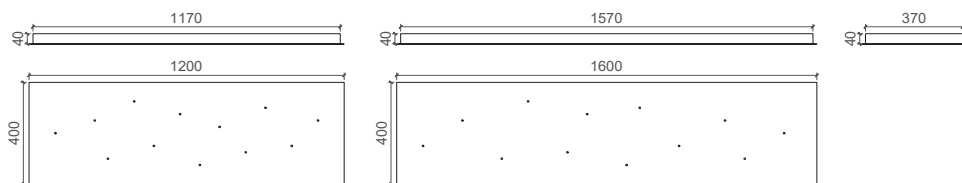

Zubehör (optional)

Artikelnummer	Beschreibung	Preis exkl. MwSt.	Preis inkl. MwSt
LIGA.AIR.M.2.BT.CC	Master Platine LIGAAIR CASAMBI Regulierung 2KCC	CHF 195.20	CHF 211.00