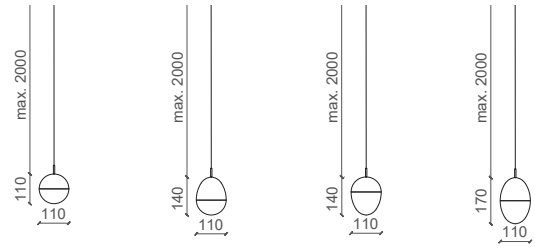

EVI

Mehrfachpendelleuchte 2700° Kelvin

Lampen	LED
Farbtemperatur	2700°K
Farbwiedergabeindex Ra	>90
Dimmung	DALI oder LIGAAIR CASAMBI (optional)

Spezifikationen

Materialisierung: Glas
Abhängung L: 2000mm
Netzteil und Regeleinheit in Baldachin integriert