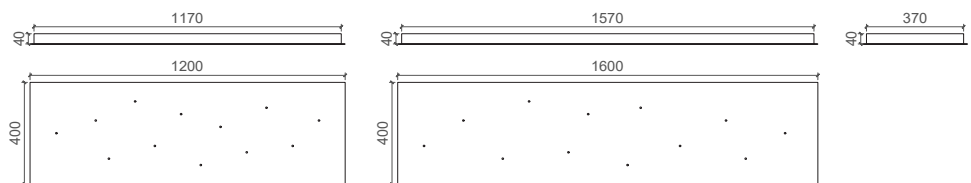

Zubehör (optional)

Artikelnummer	Beschreibung	Preis exkl. MwSt.	Preis inkl. MwSt
LIGA.MASTER.DALI.LU	Master Platine DALI 1 Kanal TYP Lunatone CC	CHF 176.70	CHF 191.00
LIGA.AIR.M.1.BT.CC	Master Platine LIGAAIR CASAMBI Regulierung CC	CHF 185.00	CHF 200.00