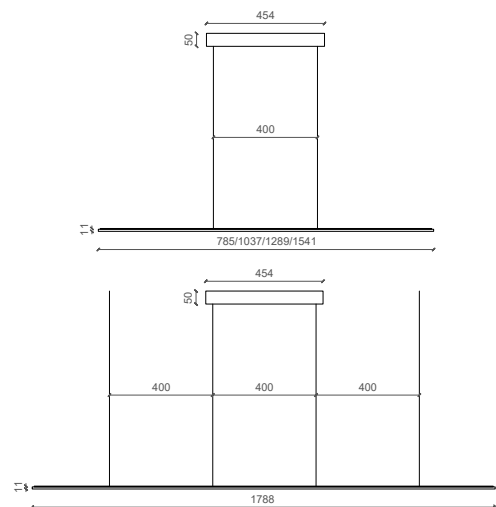

SPI

Pendelleuchte externe Dimmung

Lampen	LED
Farbtemperatur	2700°K
Farbwiedergabeindex Ra	>90
Dimmung	DALI (optional)

Spezifikationen

Materialisierung: Diffusor Acrylglas matt,
Gestänge und Baldachin in Alu natur eloxiert oder schwarz eloxiert
Abhängung L: 2000mm

Pendelleuchte 2700° Kelvin

Artikelnummer	Watt	Lumen	Kelvin	Preis exkl. MwSt.	Preis inkl. MwSt
LIGA.SPI.XS.A	18W	1950lm	2700°K	CHF 1291.40	CHF 1396.00
LIGA.SPI.XS.S	18W	1950lm	2700°K	CHF 1383.90	CHF 1496.00
LIGA.SPI.S.A	24W	2600lm	2700°K	CHF 1383.90	CHF 1496.00
LIGA.SPI.S.S	24W	2600lm	2700°K	CHF 1476.40	CHF 1596.00
LIGA.SPI.M.A	30W	3250lm	2700°K	CHF 1523.60	CHF 1647.00
LIGA.SPI.M.S	30W	3250lm	2700°K	CHF 1616.10	CHF 1747.00
LIGA.SPI.L.A	36W	3900lm	2700°K	CHF 2034.25	CHF 2199.00
LIGA.SPI.L.S	36W	3900lm	2700°K	CHF 2126.75	CHF 2299.00
LIGA.SPI.XL.A	42W	4550lm	2700°K	CHF 2312.65	CHF 2500.00
LIGA.SPI.XL.S	42W	4550lm	2700°K	CHF 2405.20	CHF 2600.00

Grösse:

XS = 785mm | S = 1037mm | M = 1289mm | L = 1541mm | XL = 1793mm

Farbcode:

A = Alu natur eloxiert | S = schwarz eloxiert

Zubehör (optional)

Artikelnummer	Beschreibung	Preis exkl. MwSt.	Preis inkl. MwSt
LIGA.SPI.DALI.1K	SPI Master DALI Regulierung, 1 Kanal	CHF 190.55	CHF 206.00
LIGA.ABDECKPLATTE.A	Abdeckplatte zu Baldachin, 454x60x2mm, Alu natur	CHF 51.80	CHF 56.00
LIGA.ABDECKPLATTE.S	Abdeckplatte zu Baldachin, 454x60x2mm, schwarz	CHF 51.80	CHF 56.00
LIGA.SPI.AB.SO	Abhängung Sonderlänge	CHF 107.30	CHF 116.00