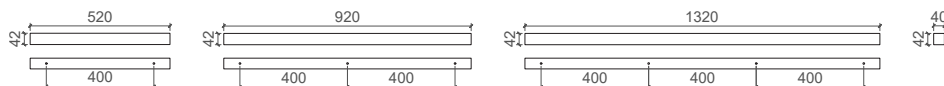

Farbcode Baldachin (_):

A = Alu natur eloxiert | S = schwarz eloxiert | W = weiss RAL 9010

Baldachin lang (inkl. Netzteil)

Artikelnummer	Beschreibung	Preis exkl. MwSt.	Preis inkl. MwSt
LIGA.BALD.2P.520._	2er Baldachin lang, L: 520mm / B: 40mm / H: 42mm	CHF 724.35	CHF 783.00
LIGA.BALD.3P.920._	3er Baldachin lang, L: 920mm / B: 40mm / H: 42mm	CHF 790.00	CHF 854.00
LIGA.BALD.4P.1320._	4er Baldachin lang, L: 1320mm / B: 40mm / H: 42mm	CHF 845.50	CHF 914.00

Farbcode Baldachin (_):

A = Alu natur eloxiert | W = weiss RAL 9010

Baldachin rechteckig (inkl. Netzteil)

Artikelnummer	Beschreibung	Preis exkl. MwSt.	Preis inkl. MwSt
LIGA.BALD.9P.1200W	9er Baldachin, L: 1200mm / B: 400mm / H: 40mm	CHF 2460.70	CHF 2660.00
LIGA.BALD.12P.1200W	12er Baldachin, L: 1200mm / B: 400mm / H: 40mm	CHF 2777.05	CHF 3002.00
LIGA.BALD.12P.1600W	12er Baldachin, L: 1600mm / B: 400mm / H: 40mm	CHF 2971.30	CHF 3212.00
LIGA.BALD.15P.1600W	15er Baldachin, L: 1600mm / B: 400mm / H: 40mm	CHF 3389.45	CHF 3664.00