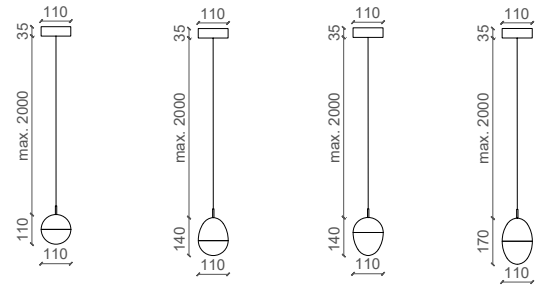

EVI

Einzelpendelleuchte

Lampen	LED
Farbtemperatur	2700°K
Farbwiedergabeindex Ra	>90
Dimmung	DALI/PUSH oder LIGAAIR CASAMBI (a. Anfrage)

Spezifikationen

Materialisierung: Glas

Baldachin Alu natur eloxiert, schwarz eloxiert, weiss RAL 9010 oder chrom glanz

Abhängung L: 2000mm

Einzelpendel (inkl. Baldachin & Netzteil dimmbar DALI/PUSH)

Artikelnummer	Watt	Lumen	Kelvin	Preis exkl. MwSt.	Preis inkl. MwSt.
LIGA.EVI.P.1.K._	5W	700lm	2700°K	CHF 790.00	CHF 854.00
LIGA.EVI.P.1.K.C	5W	700lm	2700°K	CHF 877.90	CHF 949.00
LIGA.EVI.P.1.Z._	5W	700lm	2700°K	CHF 790.00	CHF 854.00
LIGA.EVI.P.1.Z.C	5W	700lm	2700°K	CHF 877.90	CHF 949.00
LIGA.EVI.P.1.T._	5W	700lm	2700°K	CHF 790.00	CHF 854.00
LIGA.EVI.P.1.T.C	5W	700lm	2700°K	CHF 877.90	CHF 949.00
LIGA.EVI.P.1.O._	5W	700lm	2700°K	CHF 790.00	CHF 854.00
LIGA.EVI.P.1.O.C	5W	700lm	2700°K	CHF 877.90	CHF 949.00

Glasform:

K = Kugel | Z = Zapfen | T = Tropfen | O = Oval

Farbcode Baldachin (_):

A = Alu natur eloxiert | S = schwarz eloxiert | W = weiss RAL 9010

Farbcode Baldachin (C):

C = chrom glanz

Zubehör (optional)

Artikelnummer	Beschreibung	Preis exkl. MwSt.	Preis inkl. MwSt.
LIGA.EVI.AB.SO.4M	Abhängung Sonderlänge EVI/ARY 4m	CHF 121.20	CHF 131.00
LIGA.EVI.AB.SO.6M	Abhängung Sonderlänge EVI/ARY 6m	CHF 130.45	CHF 141.00
LIGA.EVI.AB.SO.8M	Abhängung Sonderlänge EVI/ARY 8m	CHF 144.30	CHF 156.00
LIGA.EVI.AB.SO.10M	Abhängung Sonderlänge EVI/ARY 10m	CHF 158.20	CHF 171.00
LIGA.EVI.AB.SO.12M	Abhängung Sonderlänge EVI/ARY 12m	CHF 172.05	CHF 186.00