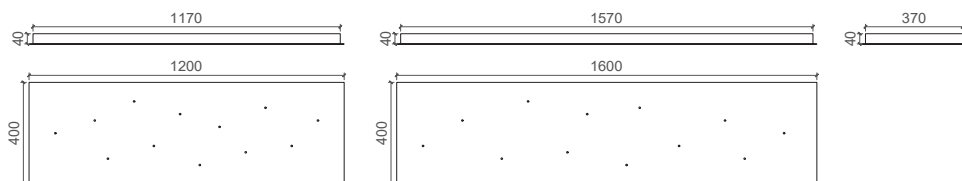

Zubehör (optional)

Artikelnummer	Beschreibung	Preis exkl. MwSt.	Preis inkl. MwSt
LIGA.MASTER.DALI.LU	Master Platine DALI 1 Kanal TYP Lunatone CC	CHF 176.70	CHF 191.00
LIGA.AIR.M.1.BT.CC	Master Platine LIGAAIR CASAMBI Regulierung CC	CHF 185.00	CHF 200.00