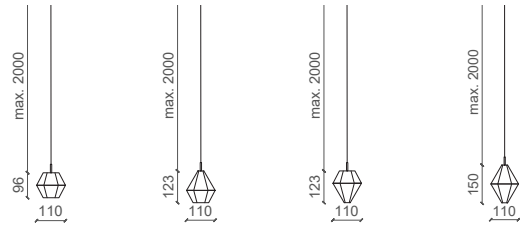

ARY

Mehrfachpendelleuchte DYN 2700-5700° Kelvin

Lampen	LED
Farbtemperatur	2700-5700°K
Farbwiedergabeindex Ra	>90
Dimmung	LIGAAIR CASAMBI

Spezifikationen

Materialisierung: Glas
Abhängung L: 2000mm
Netzteil und Regeleinheit in Baldachin integriert