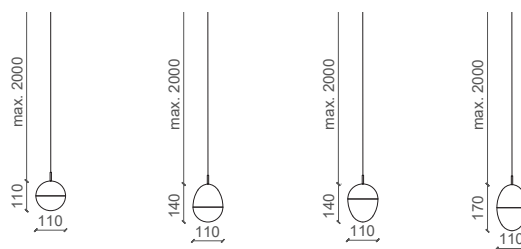

EVI

Mehrfachpendelleuchte DYN 2700-5700° Kelvin

Lampen	LED
Farbtemperatur	2700-5700°K
Farbwiedergabeindex Ra	>90
Dimmung	LIGAAIR CASAMBI

Spezifikationen

Materialisierung: Glas
Abhängung L: 2000mm
Netzteil und Regeleinheit in Baldachin integriert