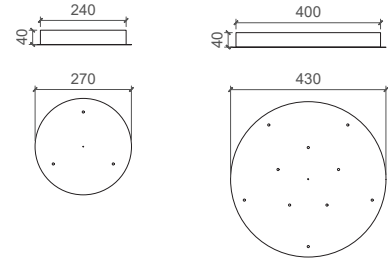

EVI

Mehrfachpendelleuchte 2700° Kelvin

Baldachin rund (inkl. Netzteil)

Artikelnummer	Beschreibung	Preis exkl. MwSt.	Preis inkl. MwSt
LIGA.BALD.3P.270._	3er Baldachin rund, Ø: 270mm / H: 40mm	CHF 975.00	CHF 1054.00
LIGA.BALD.5P.270._	5er Baldachin rund, Ø: 270mm / H: 40mm	CHF 1022.20	CHF 1105.00
LIGA.BALD.7P.430._	7er Baldachin rund, Ø: 430mm / H: 40mm	CHF 1662.35	CHF 1797.00
LIGA.BALD.10P.430._	10er Baldachin rund, Ø: 430mm / H: 40mm	CHF 2052.75	CHF 2219.00
LIGA.BALD.15P.430._	15er Baldachin rund, Ø: 430mm / H: 40mm	CHF 2460.70	CHF 2660.00

Farbcode Baldachin (_):

A = Alu natur eloxiert | S = schwarz eloxiert | W = weiss RAL 9010