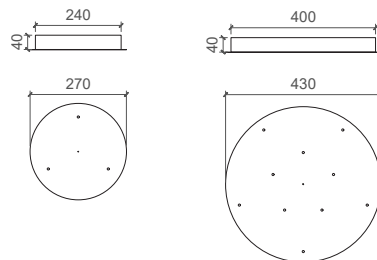

ARY

Mehrfachpendelleuchte DYN 2700-5700° Kelvin

Baldachin rund (inkl. Netzteil)

Artikelnummer	Beschreibung	Preis exkl. MwSt.	Preis inkl. MwSt
LIGA.BALD.3P270_DY	3er Baldachin rund, Ø: 270mm / H: 40mm	CHF 1197.95	CHF 1295.00
LIGA.BALD.5P270_DY	5er Baldachin rund, Ø: 270mm / H: 40mm	CHF 1402.40	CHF 1516.00
LIGA.BALD.7P430_DY	7er Baldachin rund, Ø: 430mm / H: 40mm	CHF 1717.85	CHF 1857.00
LIGA.BALD.10P430_DY	10er Baldachin rund, Ø: 430mm / H: 40mm	CHF 2497.70	CHF 2700.00
LIGA.BALD.15P430_DY	15er Baldachin rund, Ø: 430mm / H: 40mm	CHF 3148.00	CHF 3403.00

Farbcode Baldachin (_):

A = Alu natur eloxiert | S = schwarz eloxiert | W = weiss RAL 9010