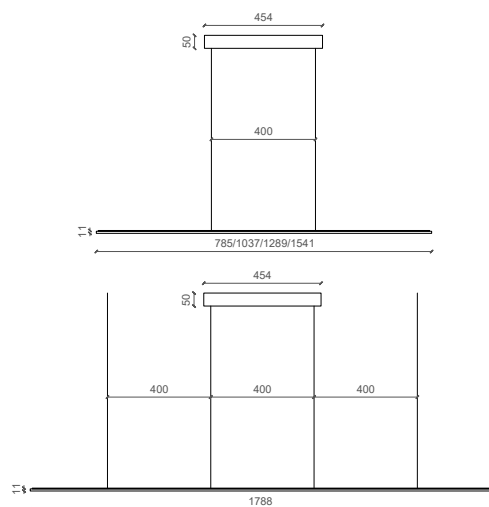

SPI

Pendelleuchte Touchless Dim

Lampen	LED
Farbtemperatur	2700°K oder 2700-5700°K
Farbwiedergabeindex Ra	>90
Dimmung	Touchless Dim

Spezifikationen

Materialisierung: Diffusor Acrylglas matt
Gestänge und Baldachin in Alu natur eloxiert oder schwarz eloxiert
Dimmung: mittels Sensor berührungslos an der Leuchte schalt- und dimmbar, Abhängung L: 2000mm

Pendelleuchte 2700° Kelvin

Artikelnummer	Watt	Lumen	Kelvin	Preis exkl. MwSt.	Preis inkl. MwSt
LIGA.SPI.XS.A.DIM	18W	1950lm	2700°K	CHF 1383.90	CHF 1496.00
LIGA.SPI.XS.S.DIM	18W	1950lm	2700°K	CHF 1476.40	CHF 1596.00
LIGA.SPI.S.A.DIM	24W	2600lm	2700°K	CHF 1476.40	CHF 1596.00
LIGA.SPI.S.S.DIM	24W	2600lm	2700°K	CHF 1569.85	CHF 1697.00
LIGA.SPI.M.A.DIM	30W	3250lm	2700°K	CHF 1625.35	CHF 1757.00
LIGA.SPI.M.S.DIM	30W	3250lm	2700°K	CHF 1717.85	CHF 1857.00
LIGA.SPI.L.A.DIM	36W	3900lm	2700°K	CHF 2034.25	CHF 2199.00
LIGA.SPI.L.S.DIM	36W	3900lm	2700°K	CHF 2126.75	CHF 2299.00
LIGA.SPI.XL.A.DIM	42W	4550lm	2700°K	CHF 2368.20	CHF 2560.00
LIGA.SPI.XL.S.DIM	42W	4550lm	2700°K	CHF 2460.70	CHF 2660.00

Grösse:

XS = 785mm | S = 1037mm | M = 1289mm | L = 1541mm | XL = 1793mm

Farbcode:

A = Alu natur eloxiert | S = schwarz eloxiert

Pendelleuchte DYN 2700-5700° Kelvin

Artikelnummer	Watt	Lumen	Kelvin	Preis exkl. MwSt.	Preis inkl. MwSt
LIGA.SPI.XS.A.DYN	18W	1950lm	2700-5700°K	CHF 1662.35	CHF 1797.00
LIGA.SPI.XS.S.DYN	18W	1950lm	2700-5700°K	CHF 1755.80	CHF 1898.00
LIGA.SPI.S.A.DYN	24W	2600lm	2700-5700°K	CHF 1848.30	CHF 1998.00
LIGA.SPI.S.S.DYN	24W	2600lm	2700-5700°K	CHF 1940.80	CHF 2098.00
LIGA.SPI.M.A.DYN	30W	3250lm	2700-5700°K	CHF 2034.25	CHF 2199.00
LIGA.SPI.M.S.DYN	30W	3250lm	2700-5700°K	CHF 2126.75	CHF 2299.00
LIGA.SPI.L.A.DYN	36W	3900lm	2700-5700°K	CHF 2312.65	CHF 2500.00
LIGA.SPI.L.S.DYN	36W	3900lm	2700-5700°K	CHF 2405.20	CHF 2600.00
LIGA.SPI.XL.A.DYN	42W	4550lm	2700-5700°K	CHF 2683.65	CHF 2901.00
LIGA.SPI.XL.S.DYN	42W	4550lm	2700-5700°K	CHF 2777.05	CHF 3002.00

Grösse:

XS = 785mm | S = 1037mm | M = 1289mm | L = 1541mm | XL = 1793mm

Farbcode:

A = Alu natur eloxiert | S = schwarz eloxiert