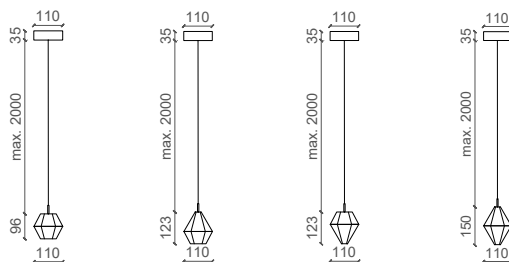

ARY

Einzelpendelleuchte

Lampen	LED
Farbtemperatur	2700°K
Farbwiedergabeindex Ra	>90
Dimmung	DALI/PUSH oder LIGAAIR CASAMBI (a. Anfrage)

Spezifikationen

Materialisierung: Glas

Baldachin Alu natur eloxiert, schwarz eloxiert, weiss RAL 9010 oder chrom glanz

Abhängung L: 2000mm

Einzelpendel (inkl. Baldachin & Netzteil dimmbar DALI/PUSH)

Artikelnummer	Watt	Lumen	Kelvin	Preis exkl. MwSt.	Preis inkl. MwSt.
LIGA.ARY.P.1.K._	5W	700lm	2700°K	CHF 827.00	CHF 894.00
LIGA.ARY.P.1.K.C	5W	700lm	2700°K	CHF 914.90	CHF 989.00
LIGA.ARY.P.1.Z._	5W	700lm	2700°K	CHF 827.00	CHF 894.00
LIGA.ARY.P.1.Z.C	5W	700lm	2700°K	CHF 914.90	CHF 989.00
LIGA.ARY.P.1.T._	5W	700lm	2700°K	CHF 827.00	CHF 894.00
LIGA.ARY.P.1.T.C	5W	700lm	2700°K	CHF 914.90	CHF 989.00
LIGA.ARY.P.1.O._	5W	700lm	2700°K	CHF 827.00	CHF 894.00
LIGA.ARY.P.1.O.C	5W	700lm	2700°K	CHF 914.90	CHF 989.00

Glasform:

K = Kugel | Z = Zapfen | T = Tropfen | O = Oval

Farbcode Baldachin (_):

A = Alu natur eloxiert | S = schwarz eloxiert | W = weiss RAL 9010

Farbcode Baldachin (C):

C = chrom glanz

Zubehör (optional)

Artikelnummer	Beschreibung	Preis exkl. MwSt.	Preis inkl. MwSt.
LIGA.EVI.AB.SO.4M	Abhängung Sonderlänge EVI/ARY 4m	CHF 121.20	CHF 131.00
LIGA.EVI.AB.SO.6M	Abhängung Sonderlänge EVI/ARY 6m	CHF 130.45	CHF 141.00
LIGA.EVI.AB.SO.8M	Abhängung Sonderlänge EVI/ARY 8m	CHF 144.30	CHF 156.00
LIGA.EVI.AB.SO.10M	Abhängung Sonderlänge EVI/ARY 10m	CHF 158.20	CHF 171.00
LIGA.EVI.AB.SO.12M	Abhängung Sonderlänge EVI/ARY 12m	CHF 172.05	CHF 186.00